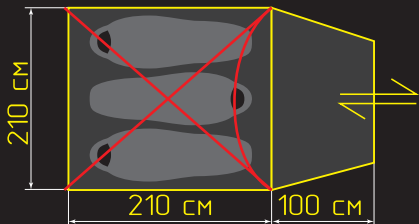

CAMPPLAND

Wasp³

Палатка туристическая
3-х местная

Схема палатки:

Длина: 310 см
Ширина: 210 см
Высота: 130 см

Технологии:

3,35 кг.

Вес

1.000 мм

Ткань тента

10.000 мм

Ткань дна