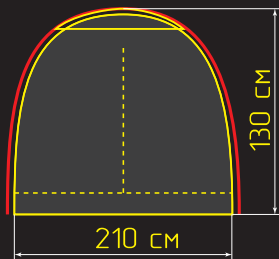

CAMPPLAND

Wasp³

Палатка туристическая
3-х местная

Схема палатки:

Длина: 310 см
Ширина: 210 см
Высота: 130 см

Технологии:

3,35 кг.

Вес

1.000 мм

Ткань тента

10.000 мм

Ткань дна