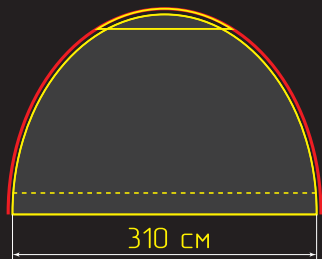

CAMPPLAND

Wasp³

Палатка туристическая
3-х местная

Схема палатки:

Длина: 310 см
Ширина: 210 см
Высота: 130 см

Технологии:

3,35 кг.

Вес

1.000 мм

Ткань тента

10.000 мм

Ткань дна