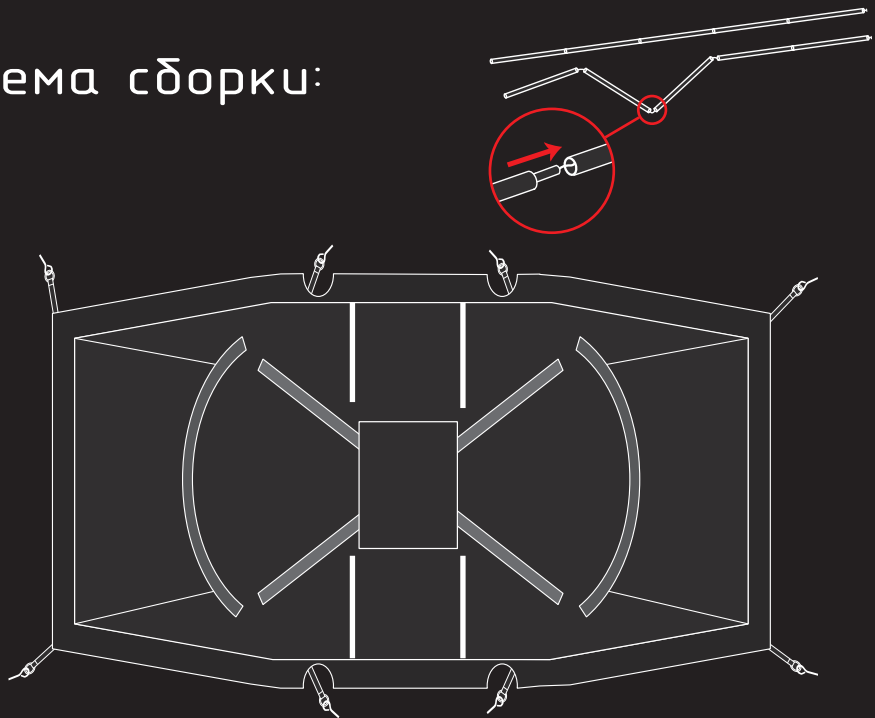

Raccoon²⁺²

Схема сборки:

1

2

3

4

CAMPPLAND

CAMPPLAND

Raccoon²⁺²

Палатка кемпинговая
4-х местная

Схема палатки:

Технологии:

Длина: 460 см
Ширина: 210 см
★Высота: 190 см

8,6 кг.

Вес

2.000 мм

Ткань тента

10.000 мм

Ткань дна