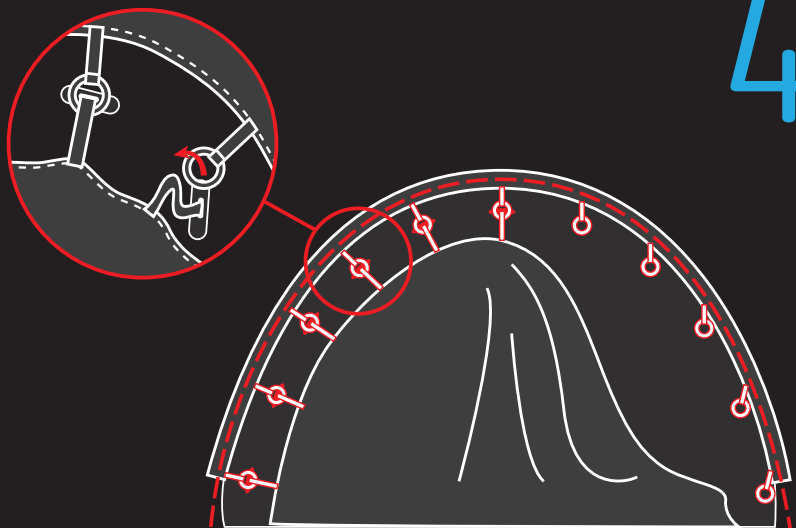

Raccoon²⁺²

Схема сборки:

1

2

3

4

CAMPPLAND

CAMPPLAND

Raccoon²⁺²

Палатка кемпинговая
4-х местная

Схема палатки:

Технологии:

Длина: 460 см
Ширина: 210 см
★Высота: 190 см

8,6 кг.

Вес

2.000 мм

Ткань тента

10.000 мм

Ткань дна