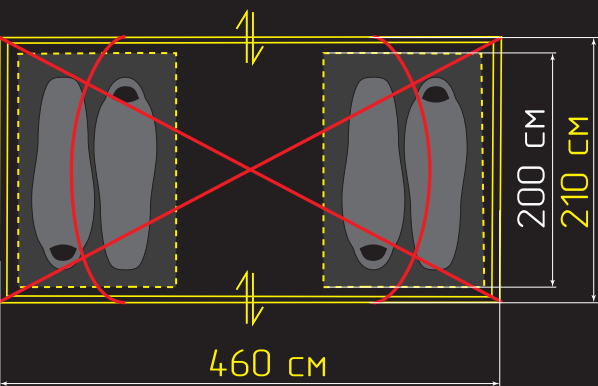

Raccoon²⁺²

Схема сборки:

1

2

3

4

CAMPPLAND

CAMPPLAND

Raccoon²⁺²

Палатка кемпинговая
4-х местная

Схема палатки:

Технологии:

Длина: 460 см
Ширина: 210 см
★Высота: 190 см

8,6 кг.

Вес

2.000 мм

Ткань тента

10.000 мм

Ткань дна