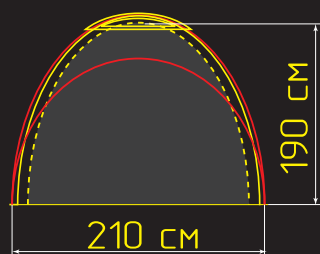

Raccoon²⁺²

Палатка кемпинговая
4-х местная

Схема палатки:

Технологии:

Длина: 460 см
Ширина: 210 см
★Высота: 190 см

8,6 кг.

Вес

2.000 мм

Ткань тента

10.000 мм

Ткань дна