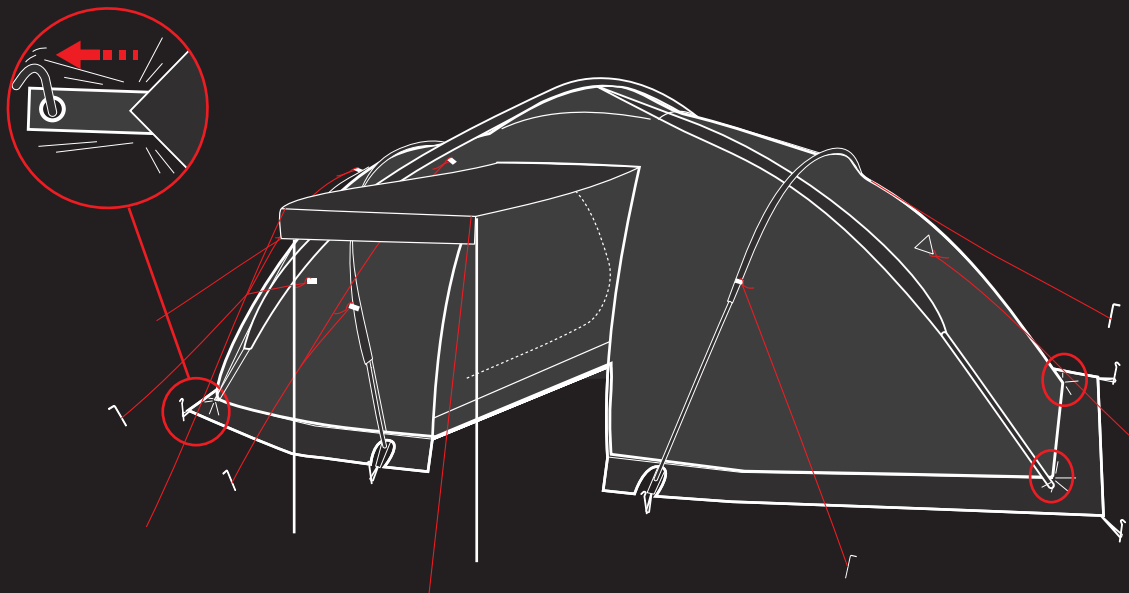

Raccoon²⁺²

Схема сборки:

1

2

3

4

CAMPPLAND

CAMPPLAND

Raccoon²⁺²

Палатка кемпинговая
4-х местная

Схема палатки:

Технологии:

Длина: 460 см
Ширина: 210 см
★Высота: 190 см

8,6 кг.

Вес

2.000 мм

Ткань тента

10.000 мм

Ткань дна