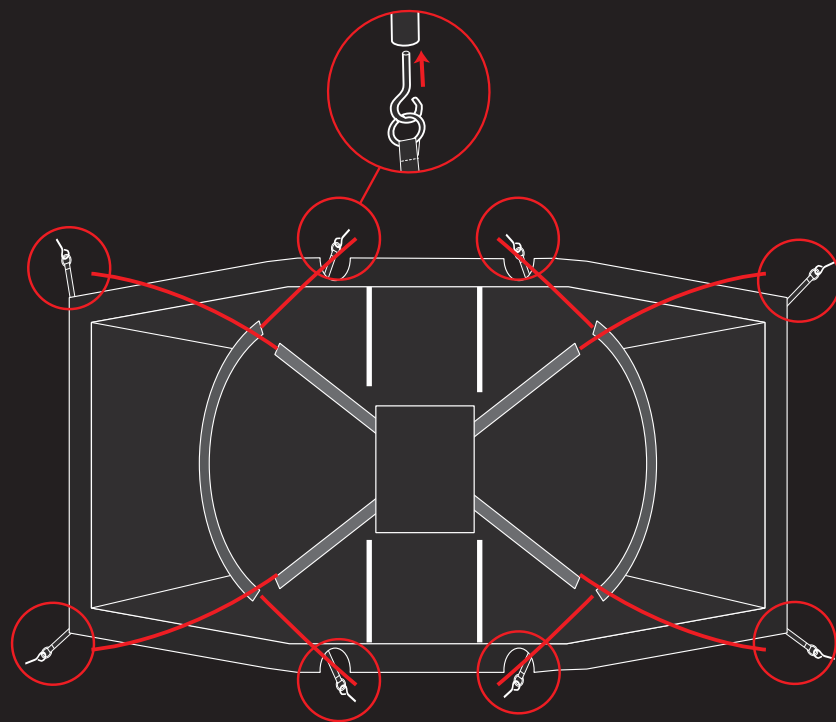

Raccoon²⁺²

Схема сборки:

1

2

3

4

CAMPPLAND

CAMPPLAND

Raccoon²⁺²

Палатка кемпинговая
4-х местная

Схема палатки:

Технологии:

Длина: 460 см
Ширина: 210 см
★Высота: 190 см

8,6 кг.

Вес

2.000 мм

Ткань тента

10.000 мм

Ткань дна