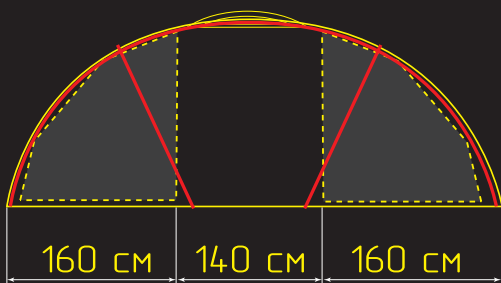

Raccoon²⁺²

Палатка кемпинговая
4-х местная

Схема палатки:

Технологии:

Длина: 460 см
Ширина: 210 см
★Высота: 190 см

8,6 кг.

Вес

2.000 мм

Ткань тента

10.000 мм

Ткань дна