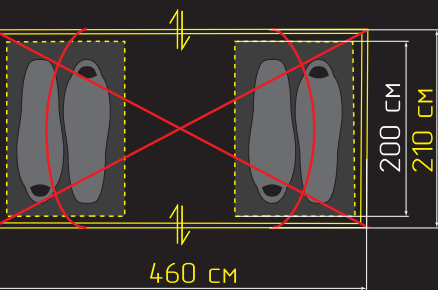

CAMPPLAND

Raccoon²⁺²

Палатка кемпинговая
4-х местная

Схема палатки:

Длина: 460 см
Ширина: 210 см
★Высота: 190 см

Технологии:

8,6 кг.
Вес

2.000 мм
Ткань тента

10.000 мм
Ткань дна