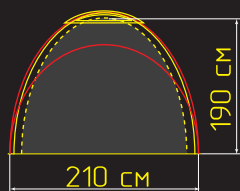

CAMPPLAND

Raccoon²⁺²

Палатка кемпинговая
4-х местная

Схема палатки:

Длина: 460 см
Ширина: 210 см
★Высота: 190 см

Технологии:

8,6 кг.
Вес

2.000 мм
Ткань тента

10.000 мм
Ткань дна