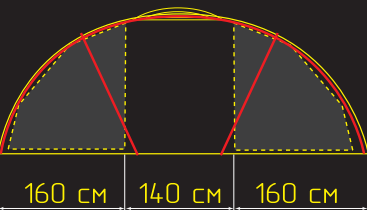

CAMPPLAND

Raccoon²⁺²

Палатка кемпинговая
4-х местная

Схема палатки:

Длина: 460 см
Ширина: 210 см
★Высота: 190 см

Технологии:

8,6 кг.
Вес

2.000 мм
Ткань тента

10.000 мм
Ткань дна