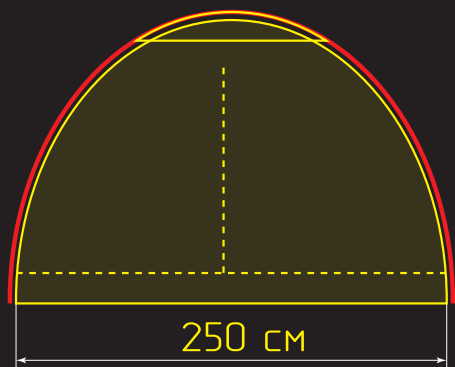

Mite²

Схема сѓорки:

1

2

3

4

CĂMPLAND

CÄMPLAND

Mite²

Палатка туристическая
2-х местная

Схема палатки:

Длина: 250 см
Ширина: 150 см
Высота: 105 см

1,75 кг.

Вес

Технологии:

1.000 мм

Ткань тента

10.000 мм

Ткань дна