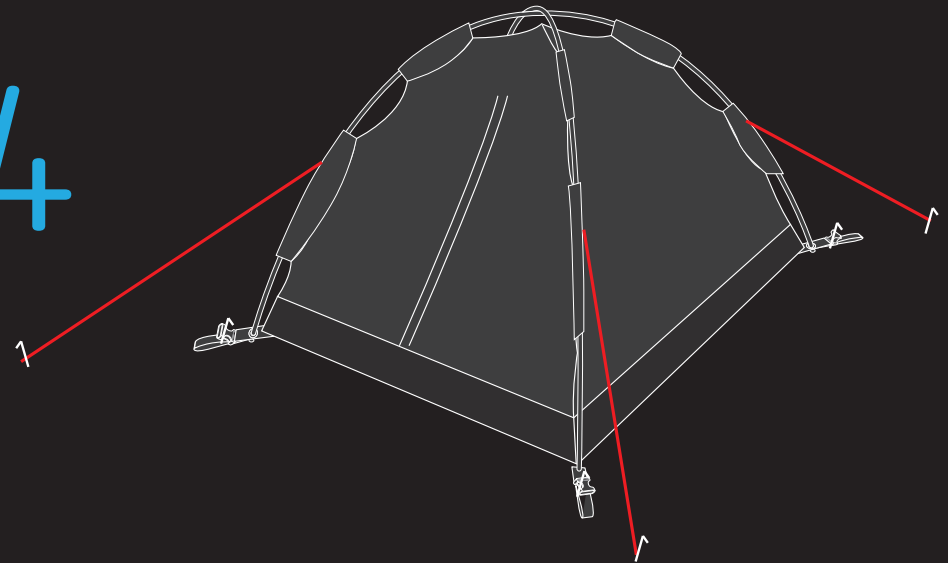

Mite²

Схема сѓорки:

1

2

3

4

CĂMPLAND

CÄMPLAND

Mite²

Палатка туристическая
2-х местная

Схема палатки:

Длина: 250 см
Ширина: 150 см
Высота: 105 см

1,75 кг.

Вес

Технологии:

1.000 мм

Ткань тента

10.000 мм

Ткань дна