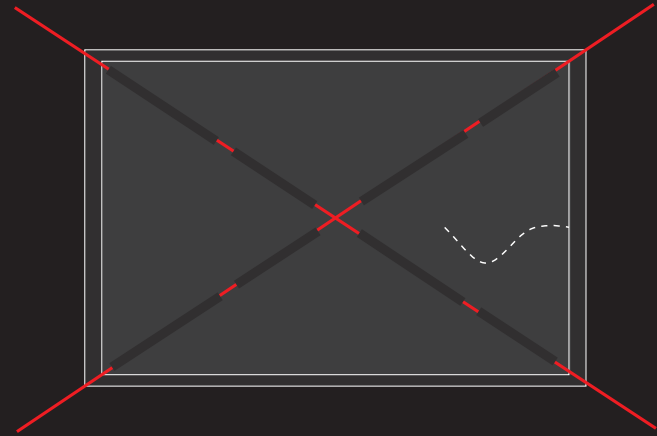

Mite²

Схема сѓорки:

1

2

3

4

CĂMPLAND

CÄMPLAND

Mite²

Палатка туристическая
2-х местная

Схема палатки:

Длина: 250 см
Ширина: 150 см
Высота: 105 см

1,75 кг.

Вес

Технологии:

1.000 мм

Ткань тента

10.000 мм

Ткань дна