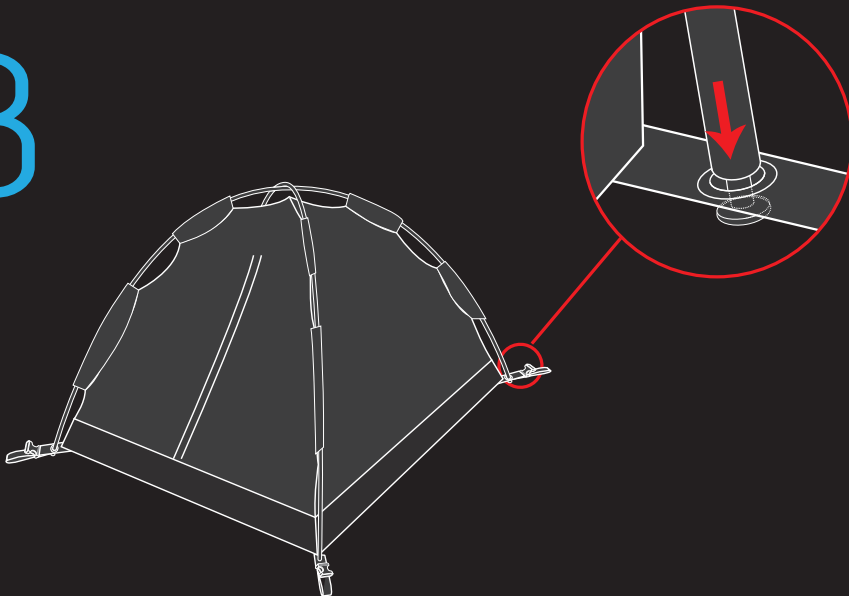

Mite²

Схема сѓорки:

1

2

3

4

CĂMPLAND

CÄMPLAND

Mite²

Палатка туристическая
2-х местная

Схема палатки:

Длина: 250 см
Ширина: 150 см
Высота: 105 см

1,75 кг.

Вес

Технологии:

1.000 мм

Ткань тента

10.000 мм

Ткань дна