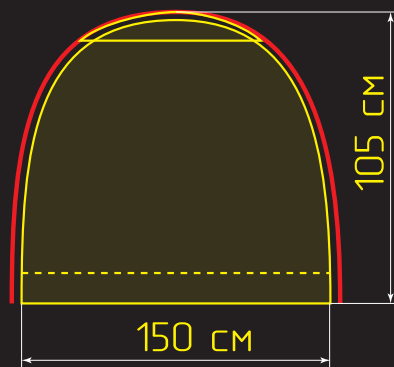

Mite²

Схема сѓорки:

1

2

3

4

CĂMPLAND

CÄMPLAND

Mite²

Палатка туристическая
2-х местная

Схема палатки:

Длина: 250 см
Ширина: 150 см
Высота: 105 см

1,75 кг.

Вес

Технологии:

1.000 мм

Ткань тента

10.000 мм

Ткань дна