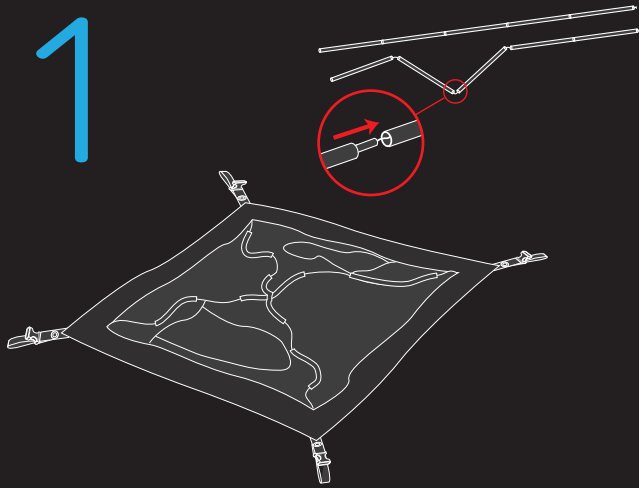

Mite²

Схема сѓорки:

1

2

3

4

CĂMPLAND

CÄMPLAND

Mite²

Палатка туристическая
2-х местная

Схема палатки:

Длина: 250 см
Ширина: 150 см
Высота: 105 см

1,75 кг.

Вес

Технологии:

1.000 мм

Ткань тента

10.000 мм

Ткань дна