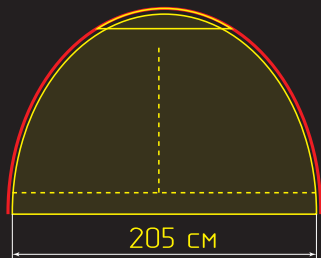

## Mite<sup>2</sup>

Палатка туристическая  
2-х местная

Схема палатки:

Длина: 205 см  
Ширина: 150 см  
Высота: 105 см

Технологии:

1,75 кг.  
Вес

1.000 мм  
Ткань тента

10.000 мм  
Ткань дна