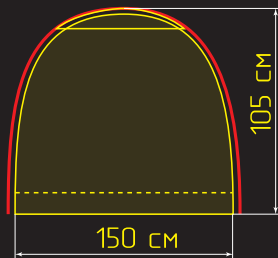

## Mite<sup>2</sup>

Палатка туристическая  
2-х местная

Схема палатки:

Длина: 205 см  
Ширина: 150 см  
Высота: 105 см

Технологии:

1,75 кг.  
Вес

1.000 мм  
Ткань тента

10.000 мм  
Ткань дна