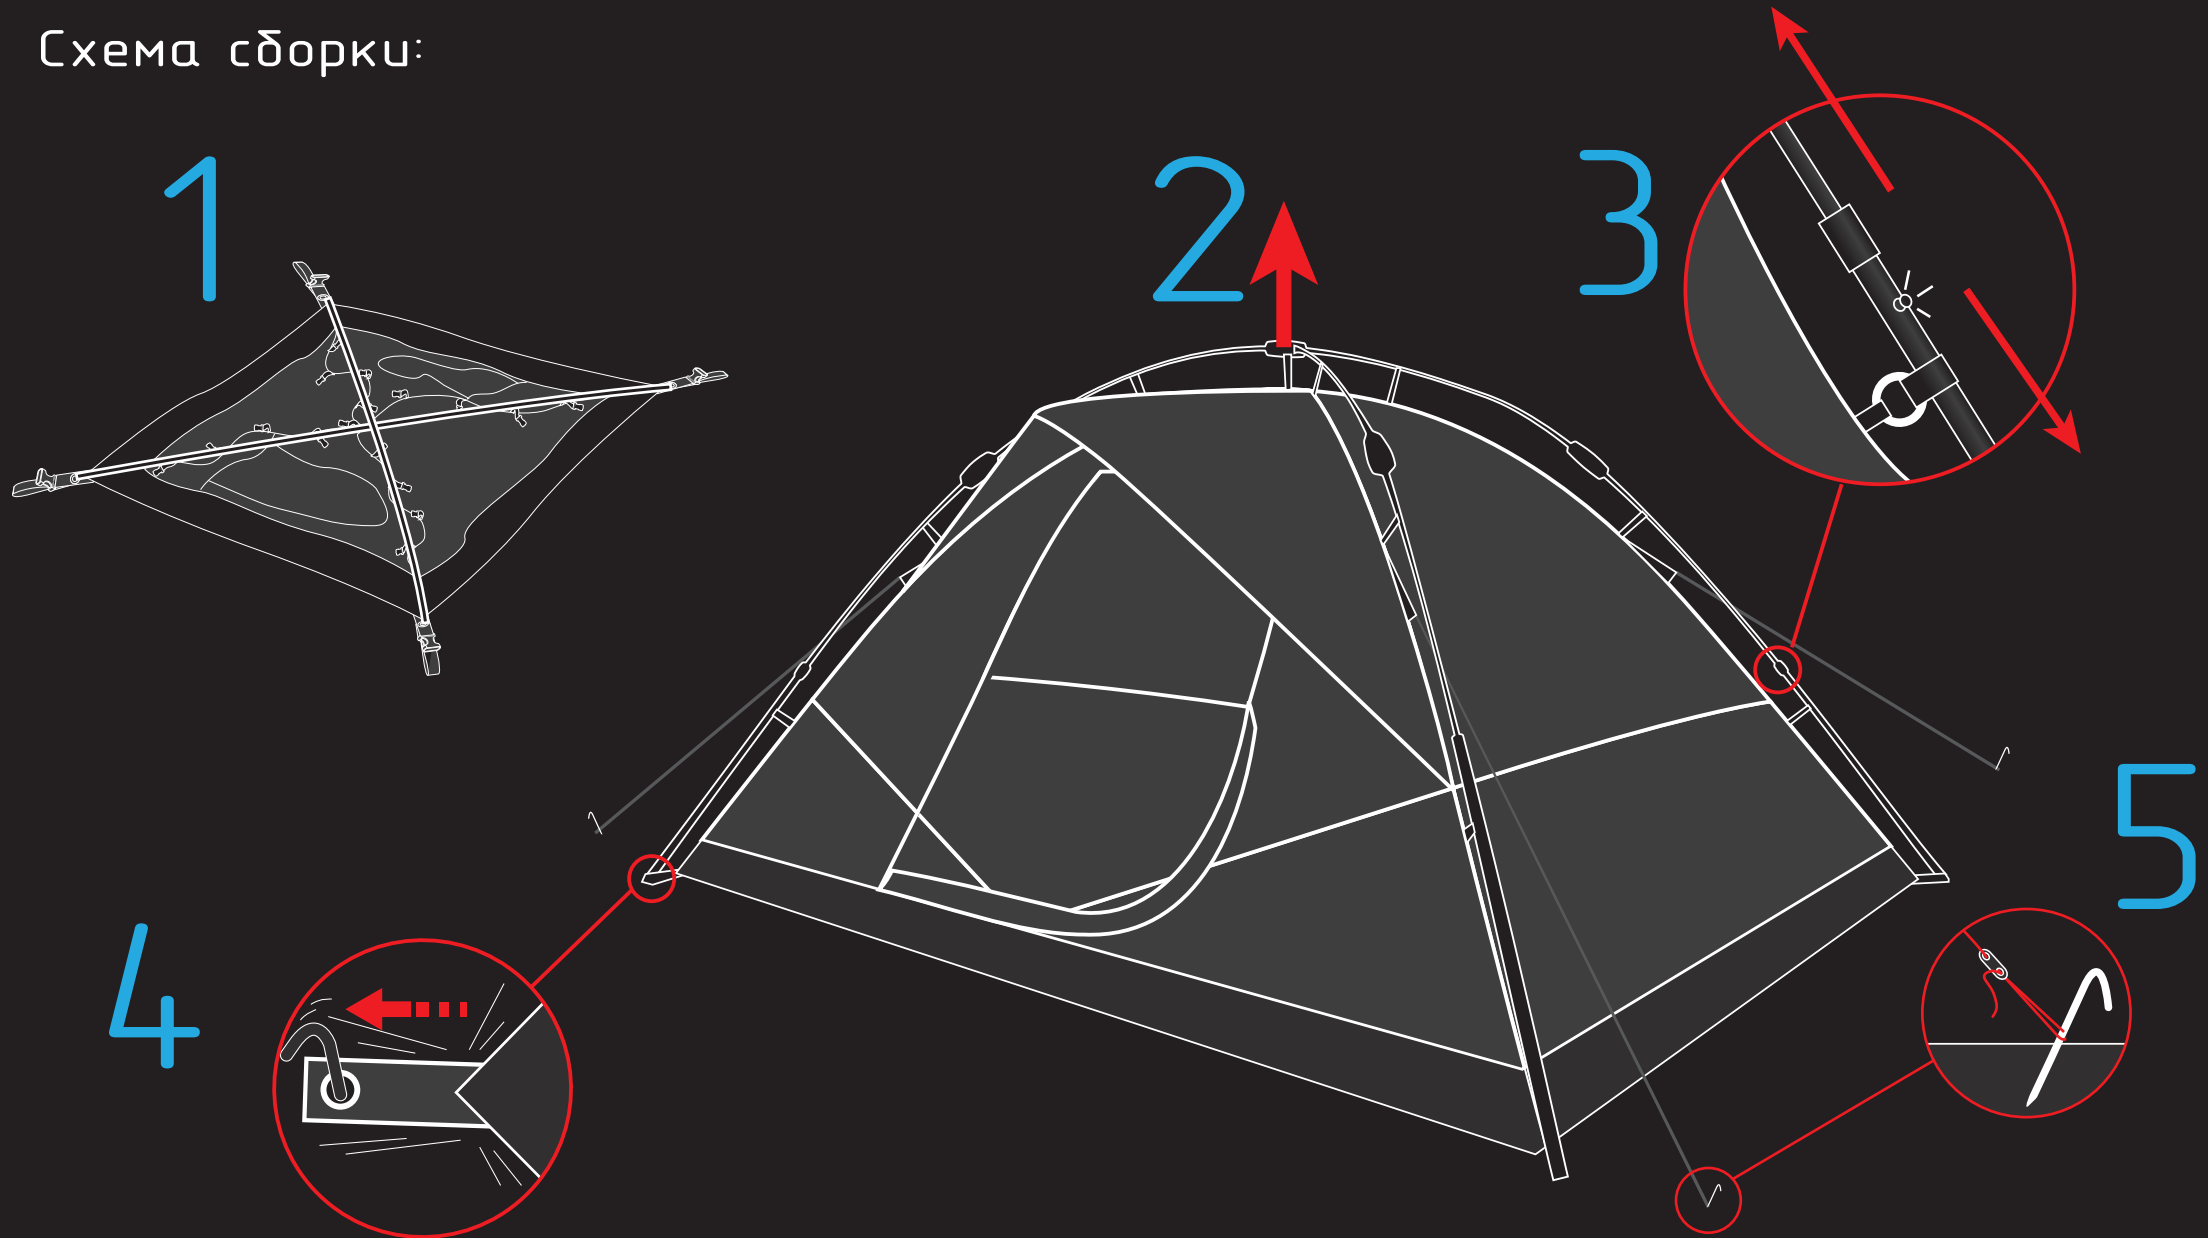

Marshal^{4a}

Схема сѓорки:

CĂMPLAND

CAMPPLAND

Marshal^{4a}

Палатка кемпинговая
быстрой сборки

Схема палатки:

Длина: 247 см
Ширина: 210 см
Высота: 130 см

Технологии:

4,49 кг.

Вес

1.000 мм

Ткань тента

10.000 мм

Ткань дна