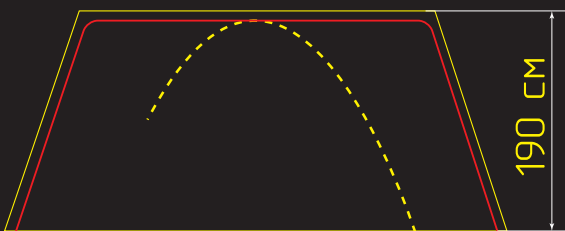

Marshal^{4a}

Схема сѓорки:

CĂMPLAND

CAMPPLAND

Marshal^{4a}

Палатка кемпинговая
быстрой сборки

Схема палатки:

Длина: 247 см
Ширина: 210 см
Высота: 130 см

Технологии:

4,49 кг.

Вес

1.000 мм

Ткань тента

10.000 мм

Ткань дна