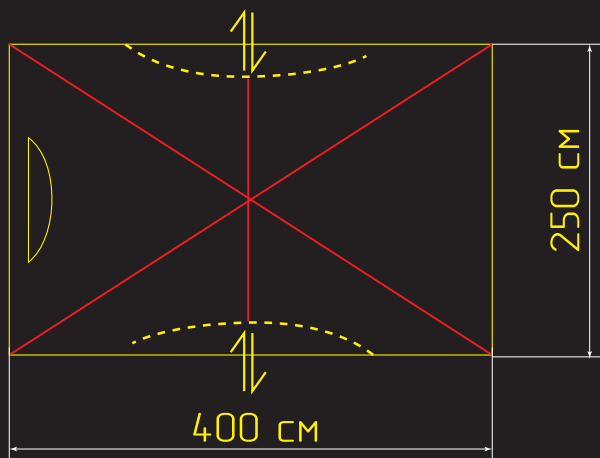

Marshal^{4a}

Схема сѓорки:

CĂMPLAND

CAMPPLAND

Marshal^{4a}

Палатка кемпинговая
быстрой сборки

Схема палатки:

Длина: 247 см
Ширина: 210 см
Высота: 130 см

Технологии:

4,49 кг.

Вес

1.000 мм

Ткань тента

10.000 мм

Ткань дна