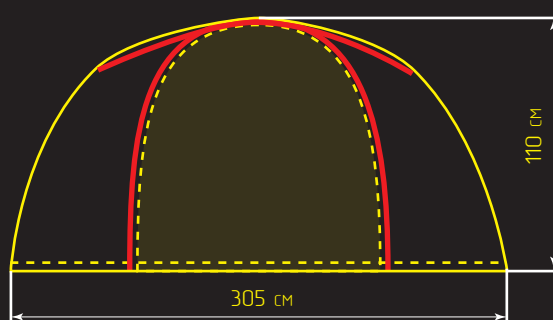

# CÄMPLAND

Baikal<sup>2</sup>

Палатка туристическая  
2-х местная

## СХЕМА ПАЛАТКИ

Длина: 305 см  
Ширина: 225 см  
Высота: 110 см