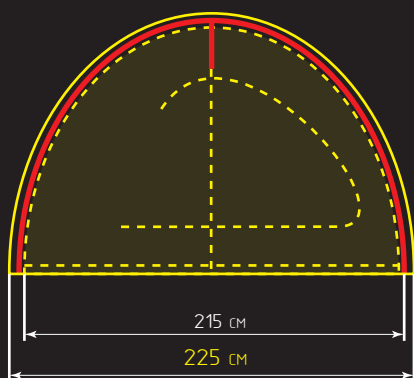

# CÄMPLAND

Baikal<sup>2</sup>

Палатка туристическая  
2-х местная

## СХЕМА ПАЛАТКИ

Длина: 305 см  
Ширина: 225 см  
Высота: 110 см