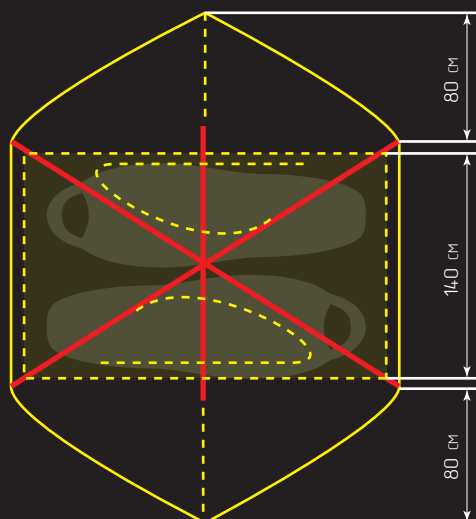

# CÄMPLAND

Baikal<sup>2</sup>

Палатка туристическая  
2-х местная

## СХЕМА ПАЛАТКИ

Длина: 305 см  
Ширина: 225 см  
Высота: 110 см